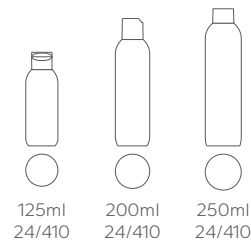

CAPACITÀ / CAPACITY

100ml
24/410

200ml
24/410

250ml
24/410

300ml
24/410

SQUEEZE

MATERIALE / MATERIAL
BLEND PE

CAPACITÀ / CAPACITY

250ml
24/410

BOUILLOTTE

MATERIALE / MATERIAL
HDPE

CAPACITÀ / CAPACITY

125ml
24/410

200ml
24/410

250ml
24/410

KLEE

MATERIALE / MATERIAL
PET

CAPACITÀ / CAPACITY

150ml
24/410

200ml
24/410

500ml
24/410

FIVE HUNDRED ONE THOUSAND

MATERIALE / MATERIAL
HDPE

CAPACITÀ / CAPACITY