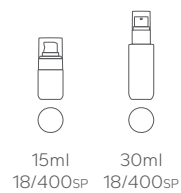

MATERIALE / MATERIAL
VETRO / GLASS

CAPACITÀ / CAPACITY