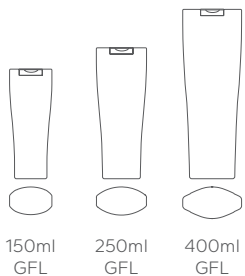

250ml
24/410

BOUILLOTTE

MATERIALE / MATERIAL
HDPE

CAPACITÀ / CAPACITY

125ml
24/410

200ml
24/410

250ml
24/410

KLEE

500ml
28/400

1000ml
28/400

ALEX

MATERIALE / MATERIAL
PET

CAPACITÀ / CAPACITY

200ml
24/410

250ml
24/410

500ml
24/410

ELY

MATERIALE / MATERIAL
PET

CAPACITÀ / CAPACITY

200ml
24/410

250ml
24/410

ELY
SHAMPOO
200ml / 7.0 fl. oz.

COBRA GFL

MATERIALE / MATERIAL
HDPE

CAPACITÀ / CAPACITY

BEA

MATERIALE / MATERIAL
HDPE

CAPACITÀ / CAPACITY

150ml
BAIO

200ml
BAIO

250ml
BAIO

400ml
BAIO