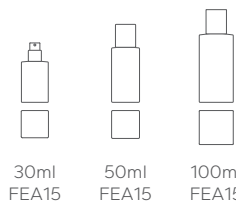

MATERIALE / MATERIAL
VETRO / GLASS

CAPACITÀ / CAPACITY