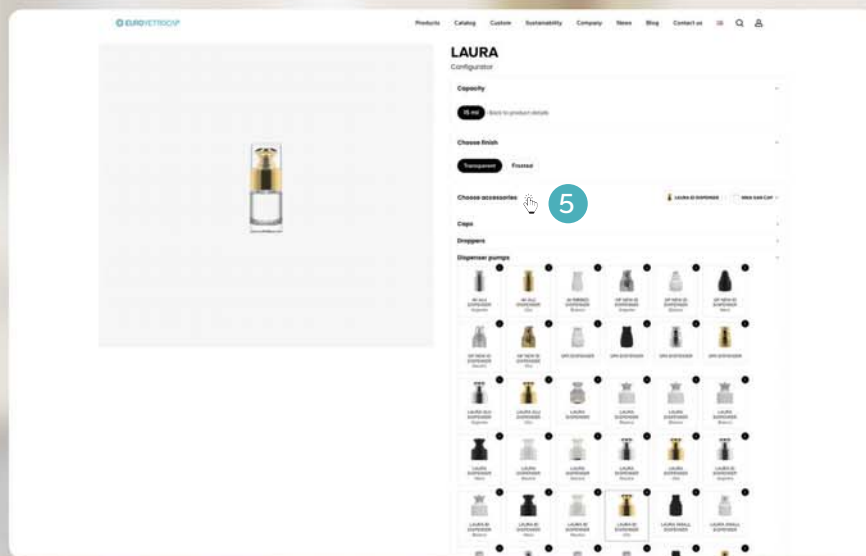

5 SCEGLI TRA GLI ACCESSORI COMPATIBILI
CHOOSE FROM COMPATIBLE ACCESSORIES

Sperimenta, combina, personalizza: con il nostro configuratore hai la libertà di creare la soluzione che rispecchia davvero il tuo stile e le tue necessità.

Experiment, combine, and personalize: with our configurator, you have the freedom to create a solution that truly reflects your style and your needs.