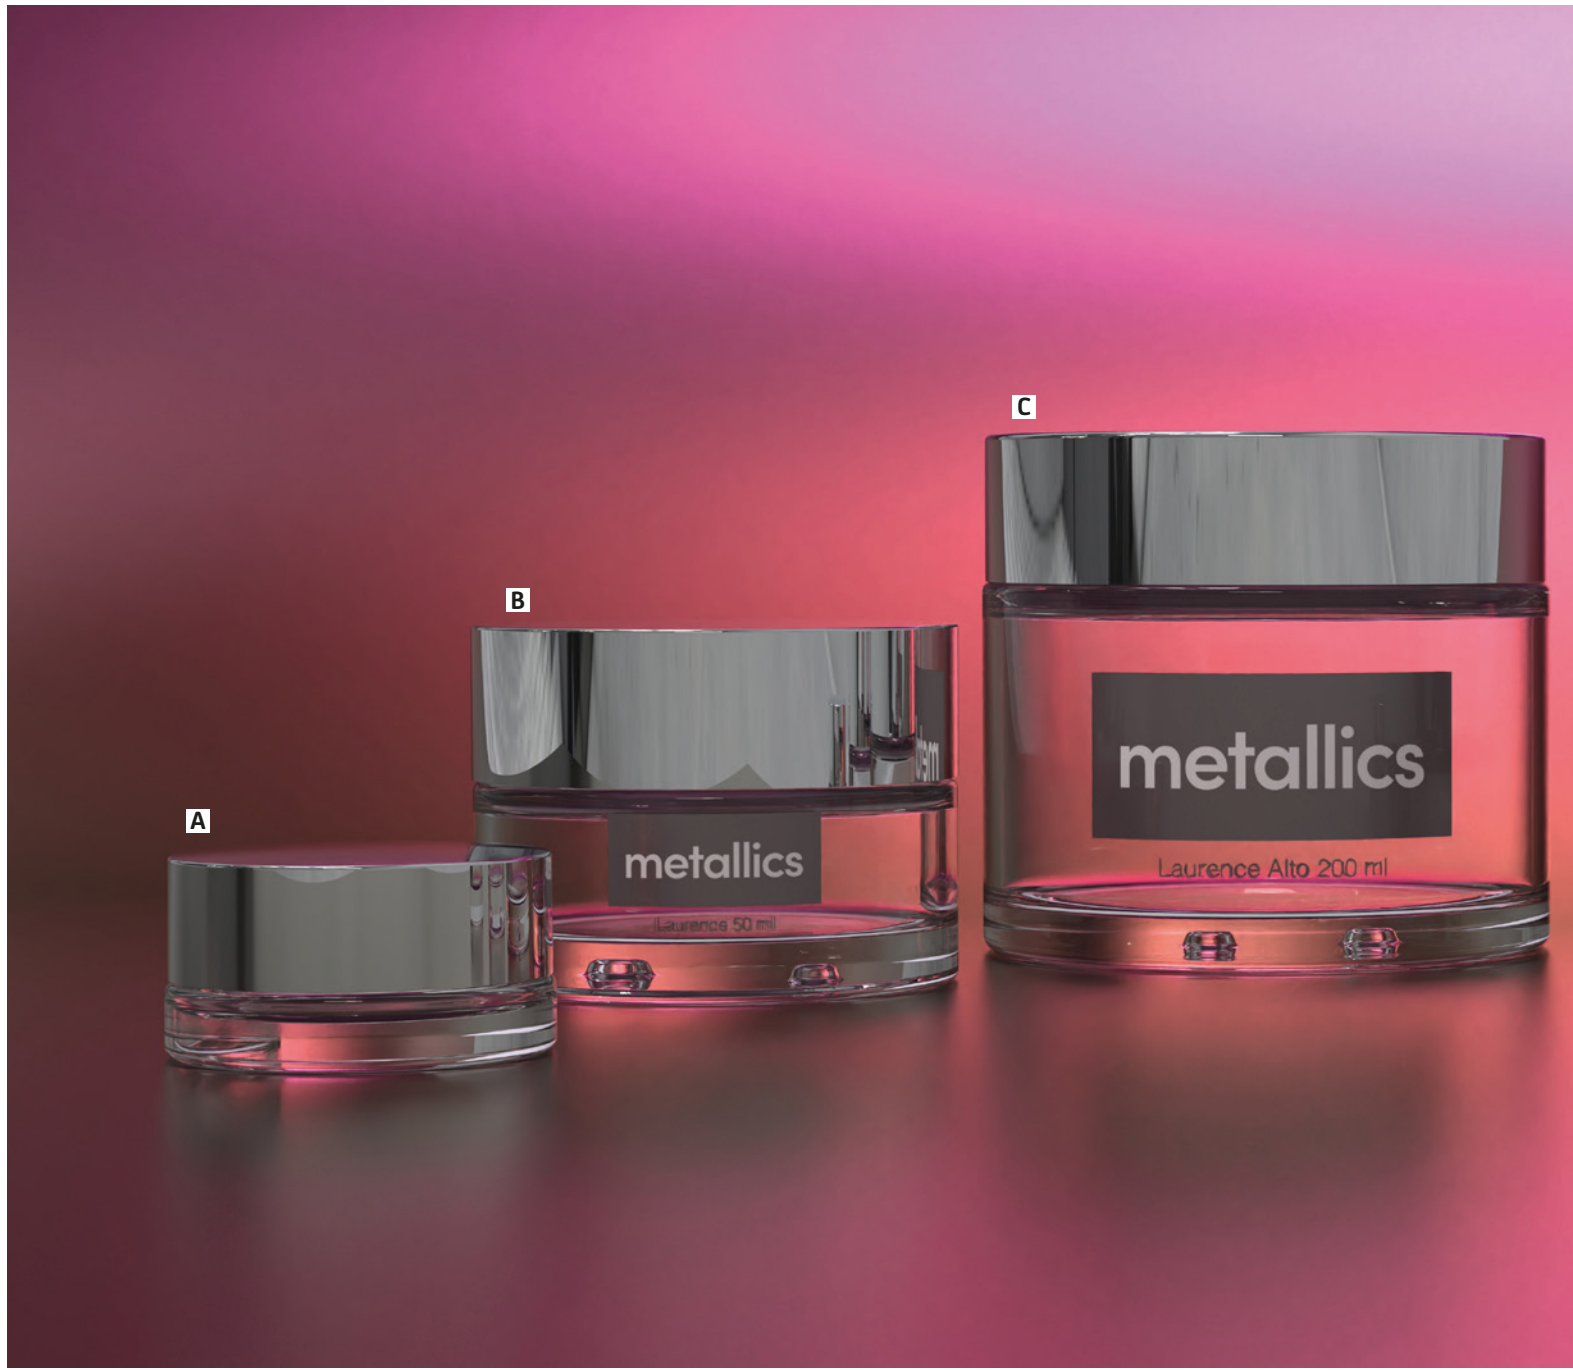

# INDEX

<b>Metallics</b>	2	<b>Pure White</b>	16
Glass jars	4	Make Up glass bottles - 18/400	18
Laura glass bottles - 18/415 neck	6	Laura glass bottles - 18/415 neck	20
Laura glass bottles - 24/410 neck	8	Glass jars	22
Other glass bottles - 18/415 neck	9	Airless	24
Airless	10	Plastic	25
Heavy metallics	11	Cilindro Alto and Sirio Alto bottles	26
Heavy base	12		
Plastic bottles	14		

# metallics

Metallics è una collezione di articoli premium dedicati al mondo skincare di alta gamma. Raggruppa linee di prodotti cilindrici, in vetro e in plastica, abbinati ad accessori ricoperti in metallo o metallizzati. La collezione è suddivisa in diverse sezioni tematiche: una sezione dedicata ai vasi e un'altra ai flaconi in vetro; sono presenti poi soluzioni airless, flaconi vetro ricoperti in metallo, vetri con fondo spesso e flaconi plastica. Scopri un mondo di possibilità con i prodotti

**Metallics!**

*Metallics is a collection of premium packaging sets dedicated to high-end skincare. It puts together various cylindrical lines of glass and plastic products, completed by metal or metallised accessories. The collection is split into several themes: a glass section for jars and bottles and another for airless solutions; glass bottles with an aluminium cover; heavy based glass items and plastic bottles. Unveil a world of possibilities with **Metallics!***