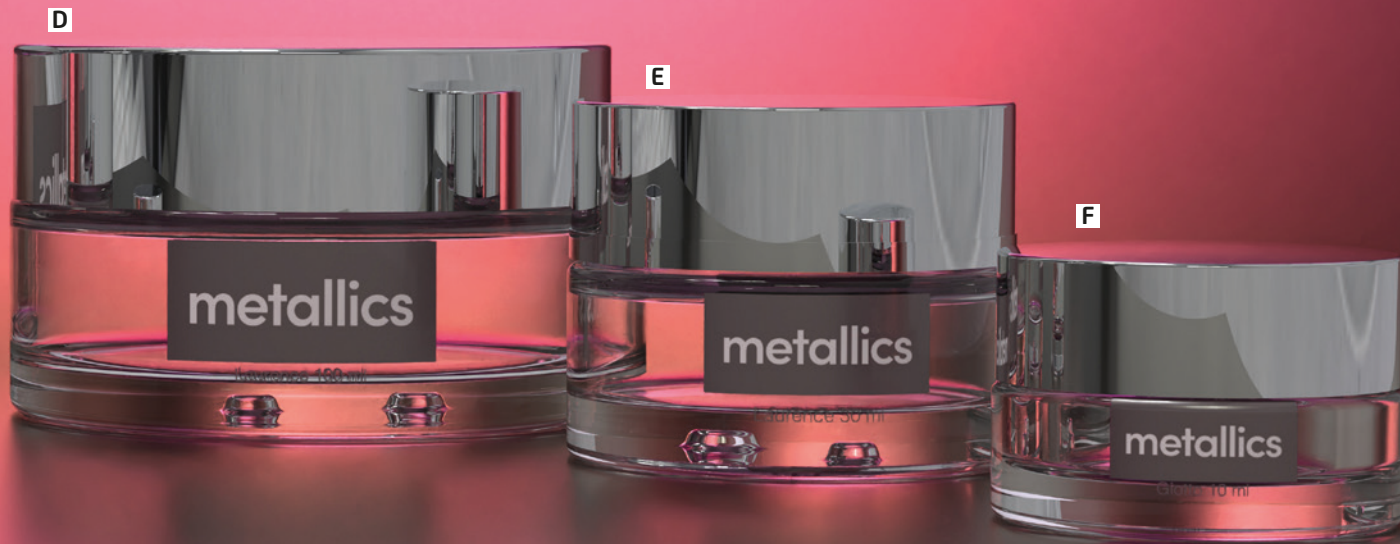

D - Laurence 100 glass jar / Laurence 100 Alu overshell lid / D52 shive

E - Laurence 30 glass jar / Laurence 30 Alu overshell lid / D32 shive

F - Giotto 10 glass jar / Giotto 10 Alu overshell lid / D29 Shive